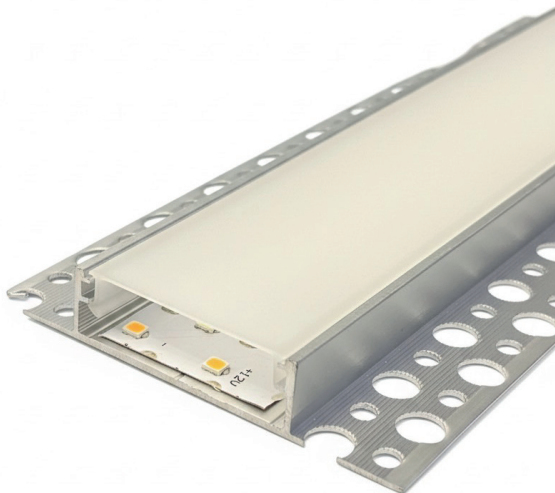

PERFIL PWS 110

TIPO
PERFIL LED

DETALLES TÉCNICOS

Tipo de instalación	Embutido cieloraso
Material	Aluminio
Difusor	Policarbonato opalino
Terminacion	Anodizado natural
Colores	Aluminio
Longitud estándar	3000mm
Nivel de protección	IP 44
Tipo de LED compatible	COB / SMD
Ancho máximo de tira	30mm
Garantía	2 años
Packaging	20 unidades